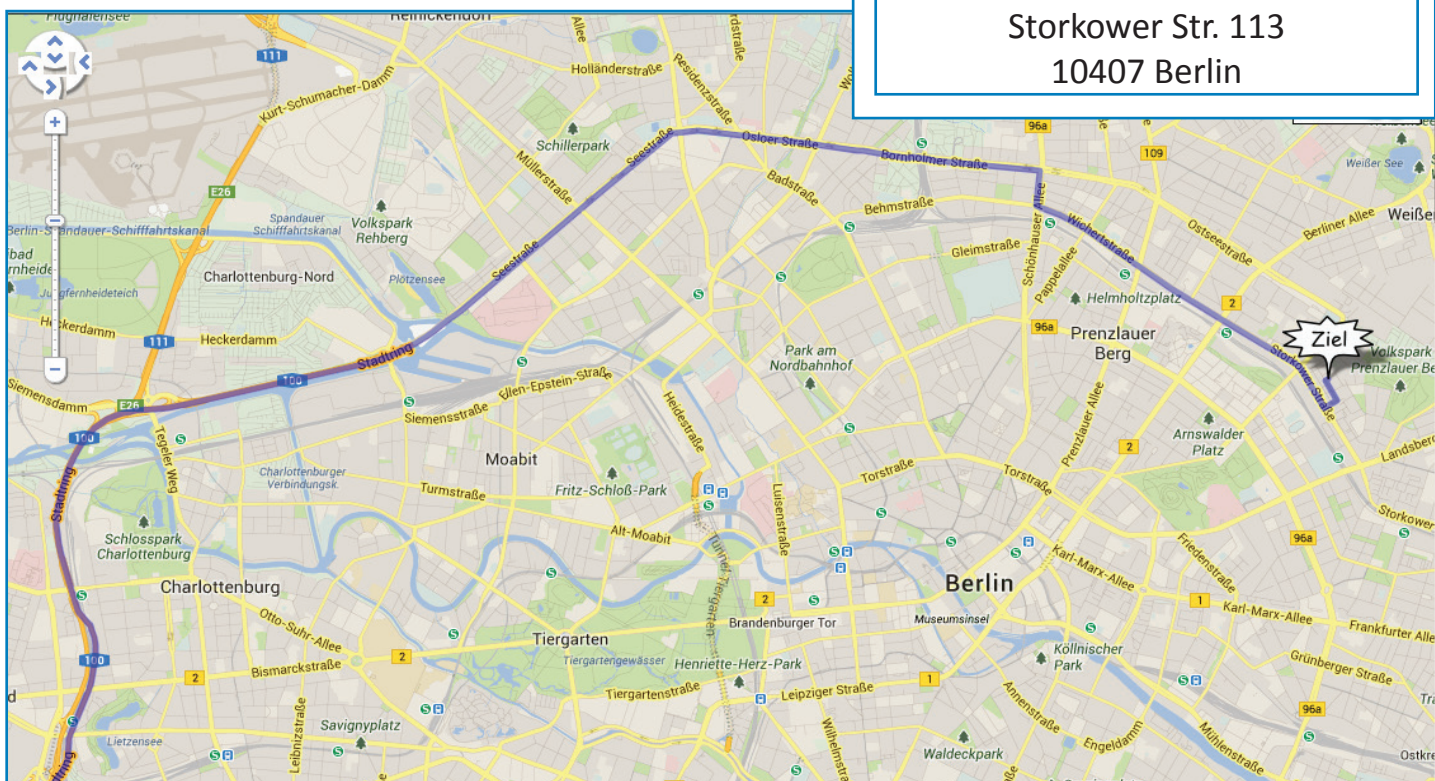

In Kürze für Sie geöffnet .....

Zweigniederlassung Berlin  
**IMB-Spirk Ges.m.b.H.**  
 Storkower Str. 113  
 10407 Berlin

Storkower Straße 113, 10407 Berlin, Deutschland

Am Autobahnkreuz 1-Dreieck Funkturm rechts halten und den Schildern A100 in Richtung Hamburg/Wedding folgen (7,9 km), danach weiter auf Seestraße (800 m) .

Leicht rechts abbiegen, um auf Seestraße zu bleiben (2,4 km), weiter auf Osloer Straße (1,8 km), Bornholmer Straße (1,6 km), rechts abbiegen auf Schönhauser Allee/B96a (350 m).

Links abbiegen auf Wichertstraße (1,1 km), Grelstraße (900 m), Storkower Straße (1,3 km), links abbiegen (gegenüber Fressnapf Markt), danach 130 m geradeaus, links abbiegen und nach 210 m rechts abbiegen.

(Für den öffentlichen Durchgang gesperrte Straße, das Ziel befindet sich auf der linken Seite)